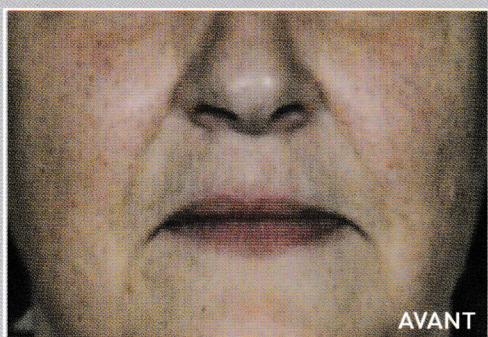

UNE QUALITÉ DE PEAU VISIBLEMENT TRANSFORMÉE

PHOTOS NON RETOUCHÉES

+49%

ÉCLAT DU TEINT

SCORE DERMATOLOGIQUE - ($p=0,0165 \times 10^{-11}$)

+52%

HOMOGENÉITÉ DU TEINT

ÉVALUATION CHROMAMÉTRIQUE

CHROMAMÈTRE KONICA MINOLTA CR/DP - 400® - ($p=0,0012$) -

-43%

PROFONDEUR DES RIDES DE LA PATTE D'OIE

SCORES DERMATOLOGIQUES - ($p=0,0214 \times 10^{-11}$)