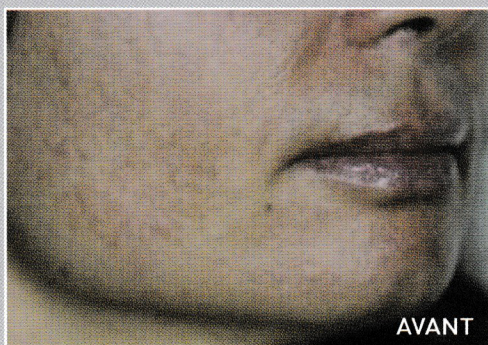

UNE QUALITÉ DE PEAU VISIBLEMENT TRANSFORMÉE

PHOTOS NON RETOUCHÉES

+49%

ÉCLAT DU TEINT

SCORE DERMATOLOGIQUE - ($p=0,0165 \times 10^{-11}$)

+52%

HOMOGENÉITÉ DU TEINT

ÉVALUATION CHROMAMÉTRIQUE

CHROMAMÈTRE KONICA MINOLTA CR/DP - 400® - ($p=0,0012$) -

-43%

PROFONDEUR DES RIDES DE LA PATTE D'OIE

SCORES DERMATOLOGIQUES - ($p=0,0214 \times 10^{-11}$)